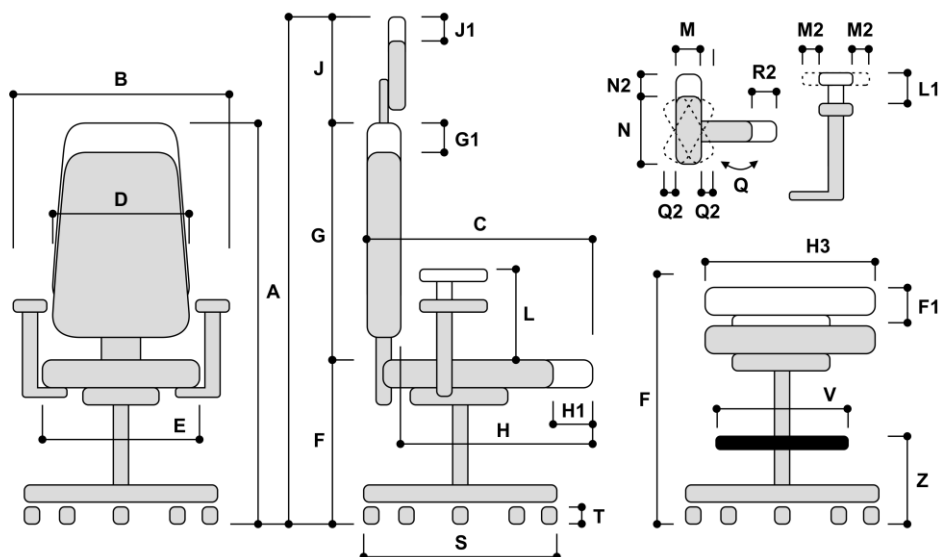

## Specyfikacja modelu :

- wersja czarna

Wymiary całkowite (mm)		Od	Do	Zakres	
Wysokość całkowita (wersja z zagłówkiem)	A	1170	1345		
Wysokość całkowita (wersja bez zagłówka)	A	980	1100		
Szerokość całkowita	B	670	705		
Głębokość całkowita	C	580	650		
Szerokość oparcia	D	480			
Szerokość siedziska	E	495			
Wysokość do wierzchu siedziska	F	440	560	F1	120
Wysokość oparcia od wierzchu siedziska	G	540		G1	
Głębokość siedziska (liczona od podparcia lędźwiowego)	H	440	510	H1	70
Głębokość siedziska (liczona jako wymiar samego siedziska)	H3	475			
Wysokość zagłówka	J	190	245	J1	55
Wysokość podłokietników od wierzchu siedziska	L	180	235	L1	55
Szerokość nakładki podłokietnika	M	90			
Przesuw nakładek na boki (w jedną stronę jednego podł.)	M2				
Długość nakładki podłokietnika	N	250			
Przesuw nakładek przód-tył	N2	30			
Kąt obrotu nakładki (obrót w jedną stronę jednego podł.)	Q	15			
Dodatkowa szerokość obróconej nakładki (z jednej strony)	Q2	35			
Przesuw podłokietników na boki (dla jednego podł.)	R2				
Średnica podstawy	S	700			
Średnica kółek	T	65			
Średnica podnóżka	V				
Wysokość podnóżka od podłoża	Z				
W opcji z wieszakiem do wymiaru C (głębokość całkowita)	X1				